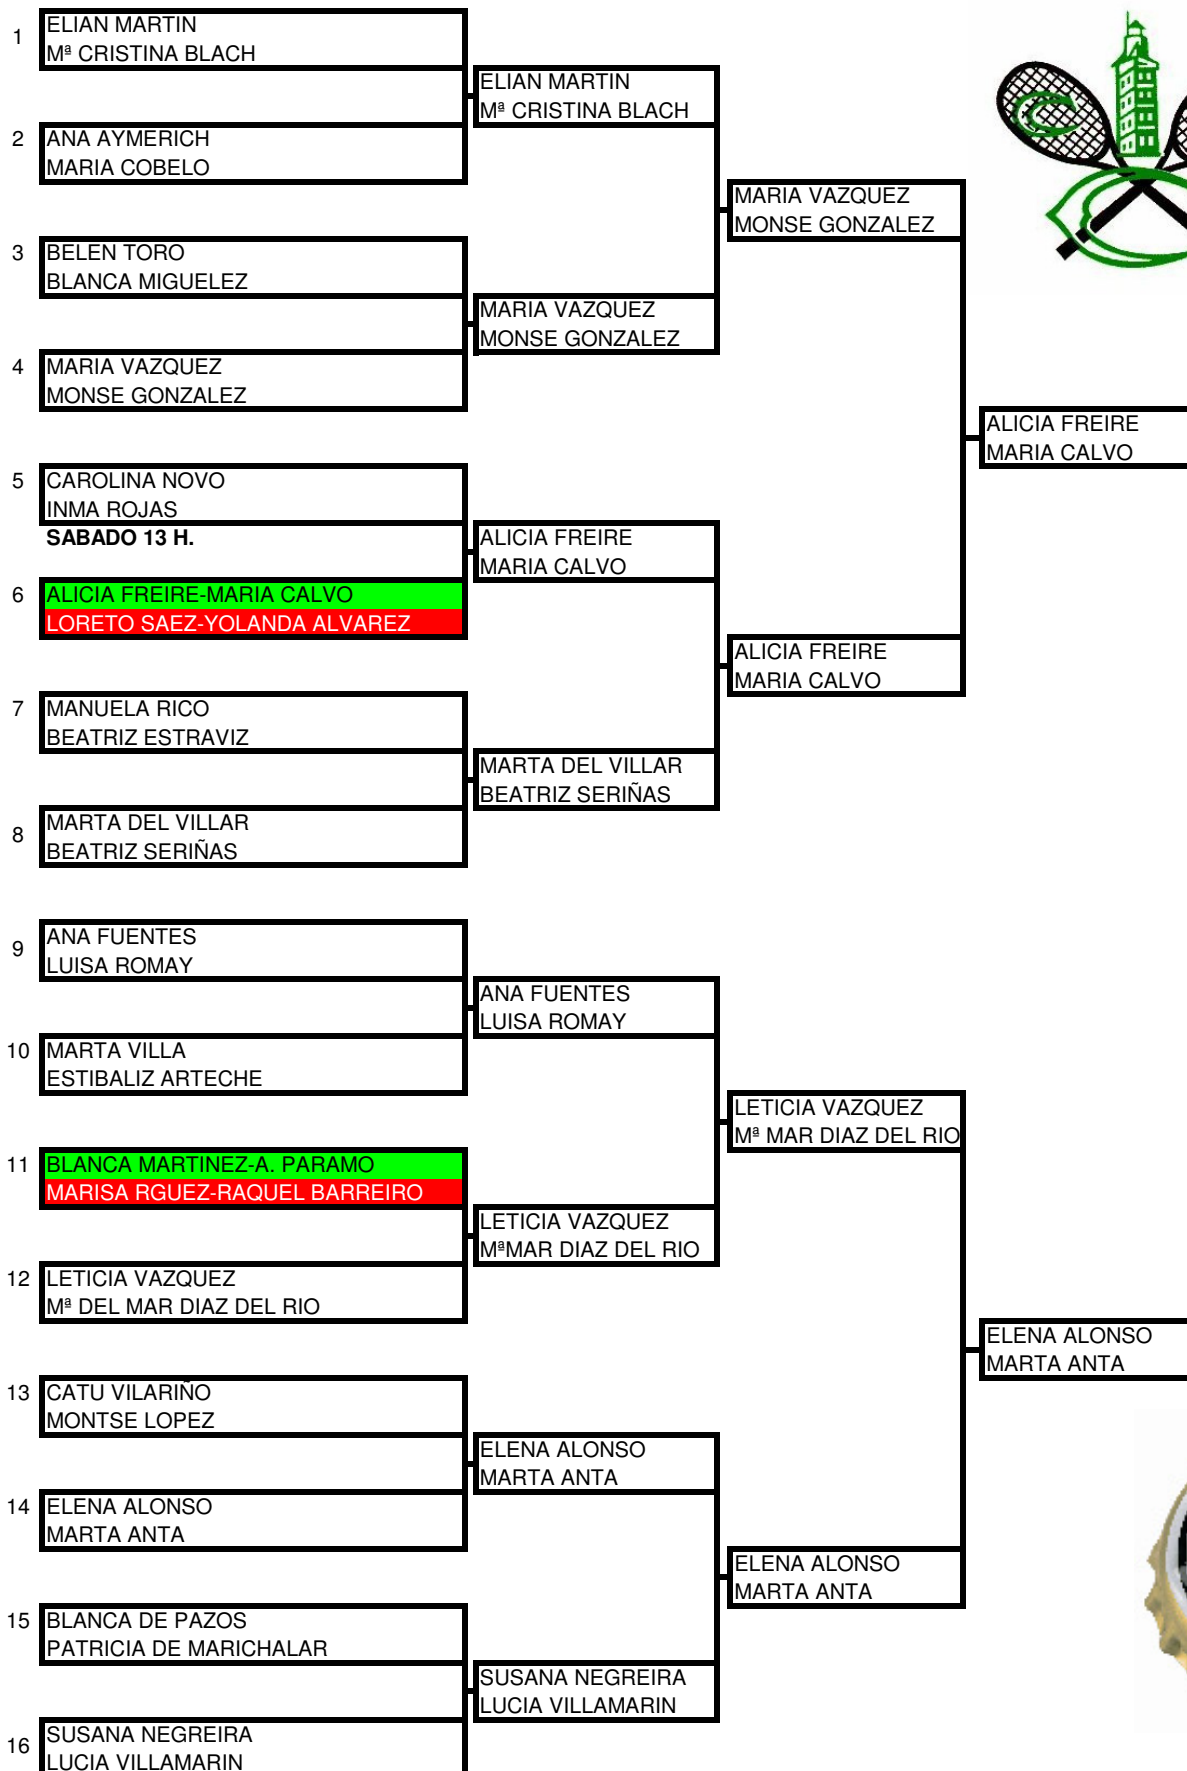

# Estrella Galicia Pádel Tour 2009

## CONSOLACION FEMENINO C

**ELENA ALONSO  
MARTA ANTA**